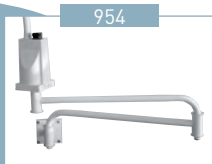

Accessoires Accessories

954
Support mural-
bras articulé double
Wall mount-
double articulation